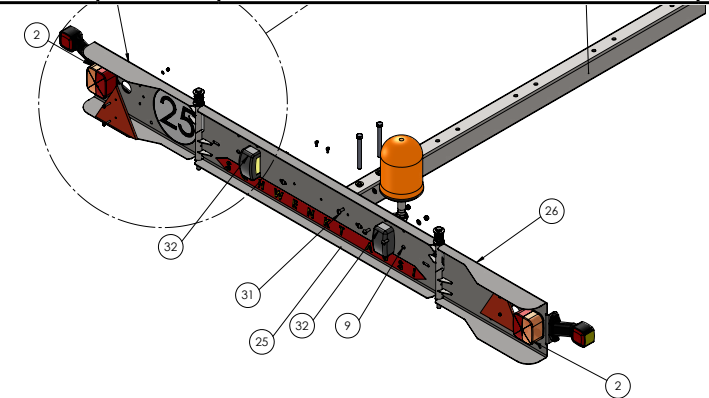

Positions-Nummer	Artikel-nummer	Bezeichnung	verbaute Menge
29	10401120	Schmiernippel DIN 71412_A M6	2
30	10151006	Schriftzug RAL 1023 Verkehrsgelb SCHWENKT AUS!	1
31	10127005	SBG Tragprofil Einachser Duo	1
32	10156023	Kennzeichenleuchte	2
33	322355	Contactscheibe A 4 ZN galv. verzinkt	4
34	100012	Sechskantmutter M4 8.8 ZN gal. verzinkt	4
35	86511824	Flachkopfschraube mit Kreuzschlitz M4x20 ISO 4757	4

Für Montage / Reparatur vom Kabelbaum bei Ausführung mit Kompaktstecker siehe: 1015 0200_B Kabelsatz kpl.für 25 - 40ft Anhänger 1015 0200_B Kabelsatz kpl.für 25 - 40ft Anhänger Montageanleitung Pin Bel. Kompaktst.

J. Schum.	03.07.25	1013 4003_G war F	DATUM	NAME	Ausführung:	GEWICHT
I. Schum.	24.03.25	1012 7005_B war A	BEAR.	M.Döbel	25kmh / mit Kennzeichenleuchten /	25kg
H. Schum.	27.05.24	1012 6004_E war D	GEPR.		Mit Kompaktstecker / Einachser	
IND. AND.NR.	AND.DAT	AND. ART	NORM.		BEZEICHNUNG	MAßSTAB
					MBG Lampenträger 25kmh Einachser	1:8
					MBG SWW Leguan	
					PROJEKT	ZEICHNER/REGISTRAR
					SWW-Leguan	1064 7000_J
						FORMAT
						A1