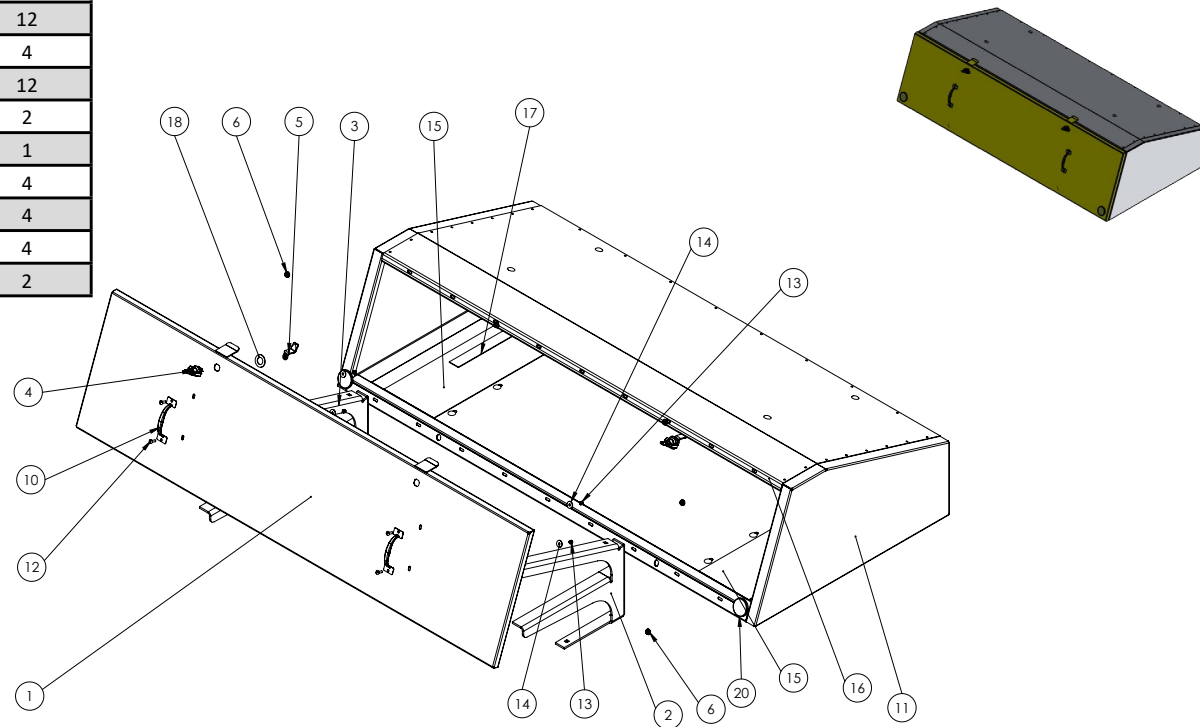

Positions- Nummer	Artikel- nummer	Bezeichnung	verbaute Menge
1	1092 0120_B	SBG Deckel Staukasten ML	1
2	1092 0130	SBG Auflage Messer rechts ML	1
3	1092 0135	SBG Auflage Messer ML	1
4	1064 1520	Schloss STK DIRAK	2
5	1064 1521	Zunge Schloss STK DIRAK	2
6	0687 747.0	Gummi-Puffer	7
7	1015 0010	Flachrundschraube mit VK M10x30 DIN603 galv_verz	12
8	2382920	U-Scheibe A10 DIN125 galv_verz	4
9	1048 0187	SKT-KL-MU ISO7040 M10 galv_verz	12
10	1060 1017	Handgriff gebohrt galv verz.blau	2
11	1092 0110	SBG Staukasten ML	1
12	1015 1138	Flachrundschraube mit Schlitz M6x20	4
13	2379830	Skt-KL-MU ISO7042 Ganzmetall M6 galv_v	4
14	1007 0865	U-Scheibe 6,6x22 DIN 440 ISO 7094 galv. verz.	4
15	1092 0137	Gummituch STK TAM	2

Positions- Nummer	Artikel- nummer	Bezeichnung	verbaute Menge
16	1092 0139	Gummistreifen rechts STK TAM	1
17	1092 0138	Gummistreifen links STK TAM	1
18	02369560	U-Scheibe 23x40x1,5	2
19	140042	U-Scheibe 11x3x34	8
20	1015 0207	Reflektor rund gelb	2

1	2	3	4	5	6	7	8	9	10	11	12	13	14	15	16	17	18	19	20
MBG Staukasten ML	60kg	1.5	A-0	1092 0120_B