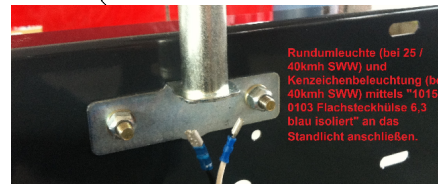

Positions-Nummer	Artikel-nummer	Bezeichnung	verbaute Menge
29	10401120	Schmiernippel DIN 71412_A M6	2
30	10151006	Schriftzug RAL 1023 Verkehrsgelb SCHWENKT AUS!	1
31	10127005	SBG Tragprofil Einachser Duo	1
32	10156023	Kennzeichenleuchte	2
33	322355	Contactscheibe A 4 ZN galv. verzinkt	4
34	100012	Sechskantmutter M4 8.8 ZN gal. verzinkt	4
35	86511824	Flachkopfschraube mit Kreuzschlitz M4x20 ISO 4757	4

Für Montage / Reparatur vom Kabelbaum bei Ausführung mit Kompaktstecker siehe: 1015 0200_B Kabelsatz kpl.für 25 - 40ft Anhänger 1015 0200_B Kabelsatz kpl.für 25 - 40ft Anhänger Montageanleitung Pin Bel. Kompaktst.

J. Schum.	03.07.25	1013 4003_G war F	DATUM	NAME	Ausführung:	GEWICHT
I. Schum.	24.03.25	1012 7005_B war A	BEAR.	M.Döbel	25kmh / mit Kennzeichenleuchten /	25kg
H. Schum.	27.05.24	1012 6004_E war D	GEPR.		Mit Kompaktstecker / Einachser	
IND. AND.NR.	AND.DAT	AND. ART	NORM.		BEZEICHNUNG	MAßSTAB
					MBG Lampenträger 25kmh Einachser	1:8
					MBG SWW Leguan	
					PROJEKT	ZEICHNER/REGISTRAR
					SWW-Leguan	1064 7000_J
						FORMAT
						A1