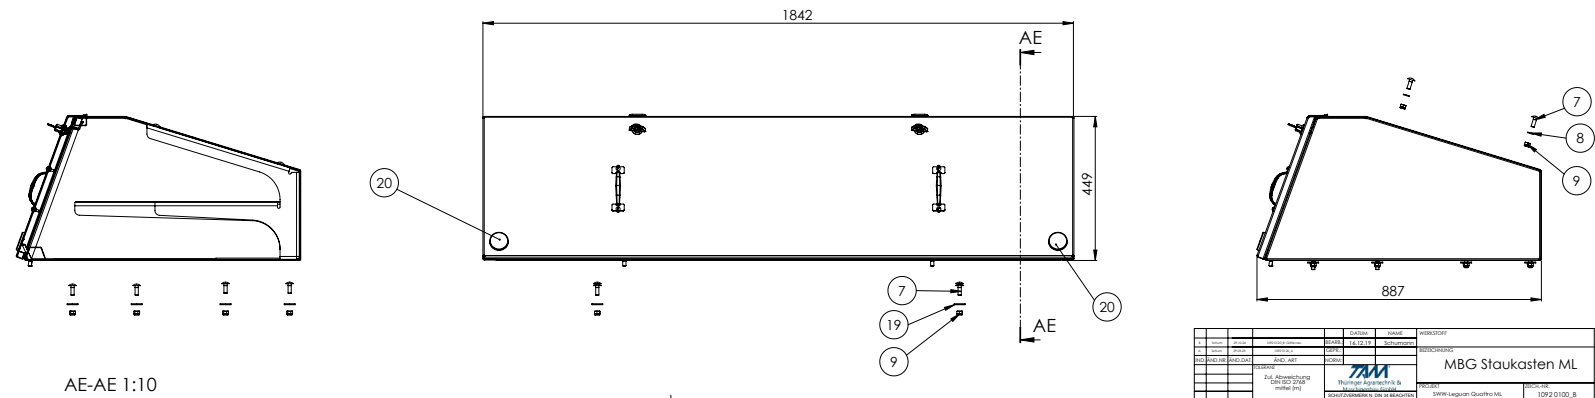

Positions- Nummer	Artikel- nummer	Bezeichnung	verbaute Menge
1	1092 0120_B	SBG Deckel Staukasten ML	1
2	1092 0130	SBG Auflage Messer rechts ML	1
3	1092 0135	SBG Auflage Messer ML	1
4	1064 1520	Schloss STK DIRAK	2
5	1064 1521	Zunge Schloss STK DIRAK	2
6	0687 747.0	Gummi-Puffer	7
7	1015 0010	Flachrundschraube mit VK M10x30 DIN603 galv_verz	12
8	2382920	U-Scheibe A10 DIN125 galv_verz	4
9	1048 0187	SKT-KL-MU ISO7040 M10 galv_verz	12
10	1060 1017	Handgriff gebohrt galv verz.blau	2
11	1092 0110	SBG Staukasten ML	1
12	1015 1138	Flachrundschraube mit Schlitz M6x20	4
13	2379830	Skt-KL-MU ISO7042 Ganzmetall M6 galv_v	4
14	1007 0865	U-Scheibe 6,6x22 DIN 440 ISO 7094 galv. verz.	4
15	1092 0137	Gummituch STK TAM	2

Positions- Nummer	Artikel- nummer	Bezeichnung	verbaute Menge
16	1092 0139	Gummistreifen rechts STK TAM	1
17	1092 0138	Gummistreifen links STK TAM	1
18	02369560	U-Scheibe 23x40x1,5	2
19	140042	U-Scheibe 11x3x34	8
20	1015 0207	Reflektor rund gelb	2

1	2	3	4	5	6	7	8	9	10	11	12	13	14	15	16	17	18	19	20
MBG Staukasten ML	60kg	1.5	A-0	1092 0120_B