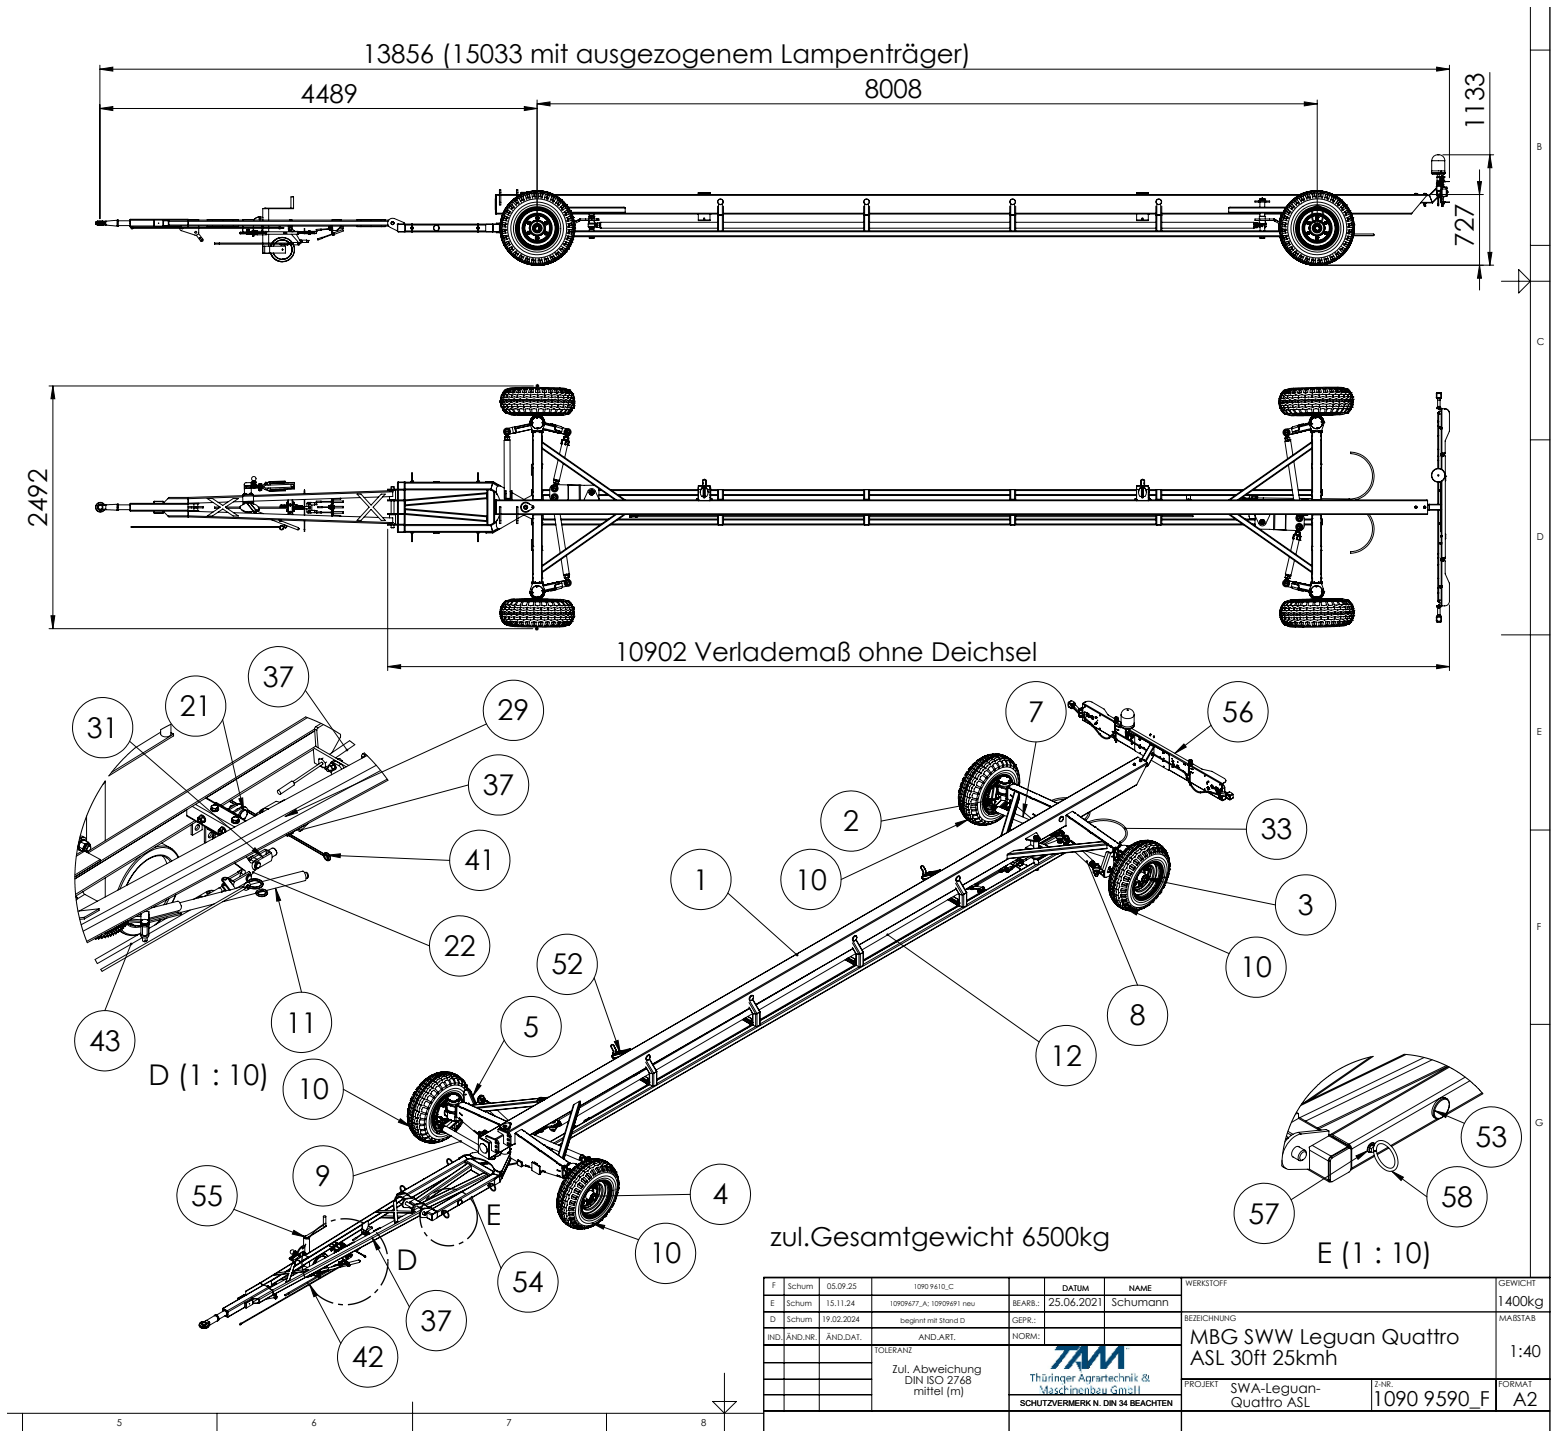

Positions- Nummer	Artikel- nummer	Bezeichnung	verbaute Menge
1	1090 9610_C	SBG Hauptrahmen 30ft	
2	1090 9667_A	MBG Lenkachsstummel Rechts SF 6500kg	
3	1090 9669_A	MBG Lenkachsstummel Links SF 6500kg	
4	1090 9665_A	MBG Lenkachsstummel SF 6500kg vorn Links	
5	1090 9663_A	MBG Lenkachsstummel SF 6500kg vorn rechts	
6	1090 9025_B	SBG Lenkplatte hinten	
7	1090 9420	MBG Spurstange rechts	
8	1090 9423	MBG Spurstange links	
9	1090 9648	MBG Spurstange re SF	
10	1015 2013	Komplettrad 10.0 75-15.3 14PR MAW-203	
11	1066 0210_B	MBG BPW-Auflaufeinrichtung AMV2001 Ausf AU12	
12	1090 9649	MBG Lenkstange Lang SF 30ft	
13	1090 9653	SBG Schwenkbolzen SF	
14	1090 9448	SBG Schwenkachse Lenkung	
15	1038 1022	Sicherungsscheibe Maxibolzen	
16	1048 0375	Skt-SHR M16x50 ISO4018 galv verz	
17	1090 9017	Schutzplatte Lenkstange	
18	1022 2009	U-Scheibe A30 DIN 125 verz.	
19	1040 6013	SIB-MET Gleitlager SBZ 303830	
20	321204	Grease Zerk Schmiernippel 5mm	
21	1066 0043	Bundbolzen 16x40 verz	
22	1066 0267_A	Umlenkhebel Bremse 40kmh	
23	1062 1104	Rohrschelle Leichte Baureihe	
24	1062 1106	Deckplatte für Einrohrschelle SRS 1-6 DP	
25	2373330	Sechskantschraube M6x35	
26	1090 9634_B	Bremsgestänge SF 30ft	
27	1060 2137	Langmutter M12x50 DIN 6334 galv. verz.	
28	2361720	Sechskantmutter M12 DIN434 8.8 vz gelb	
29	1066 0271	Bremsplatte Duo	
30	1090 9408	Umlenkhebel Bremse ML 40kmh	

Positions- Nummer	Artikel- nummer	Bezeichnung	verbaute Menge
31	1015 5005	Gabelkopf G12x48 M12 rechts	
32	1090 9430	Bremsgestänge ML 40kmh	
33	1060 2135	Bremsbowdenzug 1700	
34	1015 5006	BEG Bolzen	
35	1066 0040_A	Bremsgestänge 2-achs SVA	
36	1018 1001	Lamellenkappe Kunststoff	
37	1090 9660	Bremsseil H3000 S3370 D8 M12 M12	
38	1066 0292_A	Winkel Bremsseil Duo 40kmh	
39	1015 5007	SL Sicherung	
40	1015 2094	Sicherheitsabreissring	
41	1015 5009	Handbremsseil	
42	1015 2095	Abreißeil 3500	
43	1066 0046	SBG Bremsgestänge 2-achs SVA	
44	120112	Skt.-SHR ISO4017-M10x40 galv_verz	
45	2379470	Sechskantmutter M10 mit Klemmteil	
46	2382920	U-Scheibe A10 DIN125 galv_verz	
47	383420	Bundbolzen Rd20x12x55lg galv_verz	
48	1015 1024	Einnietmutter M6x9x18 Alu Poly Grip	
49	1015 1107	Halter für Vorlegekeil	
50	2393860	Contact-Scheibe A6	
51	300506	Skt-schraube M6x25 ISO4018 8.8 galv blau verz	
52	1015 0007	Unterlegkeil	
53	1015 0207	Reflektor rund gelb	
54	1090 9677_A	SBG Vorbau ASL	
55	1090 9690	MBG Stützrad SF	
56	1064 7000_J	MBG Lampenträger 25kmh Einachser	
57	2393890	Contact - Scheibe A12	
58	1090 9691	SBG Seilführung ASL	
59	1066 0293	Distanzring Bremsseil